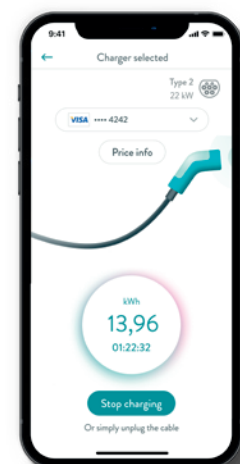

Standardinstallationen inkluderer

- Installationskabel (op til 10 m.)
- Installation af ladestander
- Test af ladestander

Tilkøb:

Mulighed for montørbesøg fra nef forud for installation.

Opgradering til 22 KW installation kr. 995,-

Ladekabel 7,5 m. kr. 1.995,-

Kabelholder til væg kr. 399,-

Alle priser er inkl. moms.