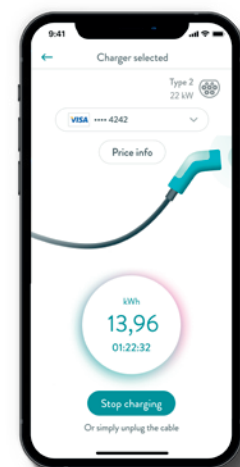

Standardinstallationen inkluderer

- Installationskabel (op til 10 m.)
- Installation af ladestander
- Test af ladestander

Tilkøb:

Mulighed for montørbesøg fra nef forud for installation.

Opgradering til 22 KW installation kr. 995,-

Ladekabel 7,5 m. kr. 1.995,-

Kabelholder til væg kr. 399,-

Alle priser er inkl. moms.