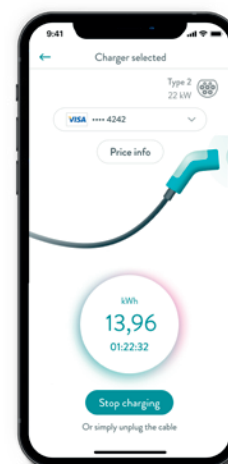

Standardinstallationen inkluderer

- Installationskabel (op til 10 m.)
- Installation af ladestander
- Test af ladestander

Alle priser er inkl. moms.

Mulighed for montørbesøg fra nef forud for installation (995,-)