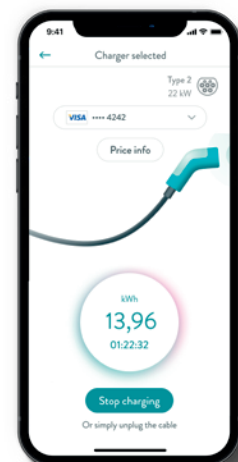

Standardinstallationen inkluderer

- Installationskabel (op til 10 m.)
- Installation af ladestander
- Test af ladestander

Alle priser er inkl. moms.

Montørbesøg fra nef, for aftale om placering af ladestander (værdi 995,-)