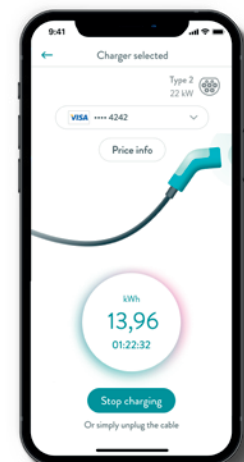

Standardinstallationen inkluderer

- Installationskabel (op til 10 m.)
- Installation af ladestander
- Test af ladestander

Alle priser er inkl. moms.

Mulighed for montørbesøg fra nef forud for installation (995,-)