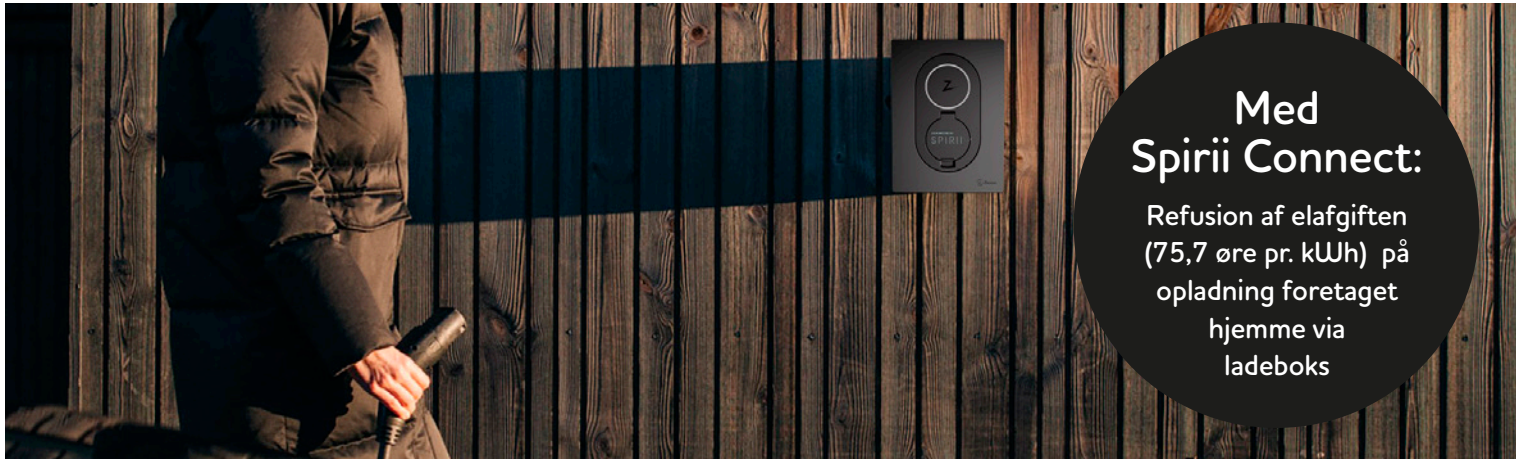

Til dig med brug for en nem og driftssikker ladeløsning i hjemmet.

SPIRII

nef
Strøm

Hjemmeopladning til elbiler – nef Strøm kunder

Samlet pris for pakke

11.000 kr.*
som omfatter

+

Spirii Connect