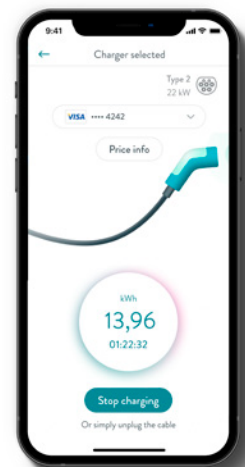

*Forudsætter køb af Spirii Connect serviceaftale.

**Hvis der er særlige forhold (fx gravearbejde eller særlige ønsker til placering af ladestander) eller udvidet tilslutning med større kapacitet kan vi også hjælpe med det. Dette aftales ved montørbesøget fra nef og afregnes i de fleste tilfælde efter gældende prisliste.

Alle priser er incl. moms.