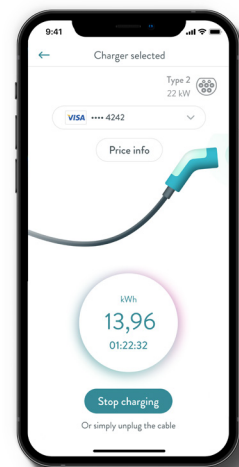

*Forudsætter køb af Spirii Connect serviceaftale.

**Hvis der er særlige forhold (fx gravearbejde eller særlige ønsker til placering af ladestander) eller udvidet tilslutning med større kapacitet kan vi også hjælpe med det. Dette aftales ved montørbesøget fra nef og afregnes i de fleste tilfælde efter gældende prisliste.

Alle priser er incl. moms.