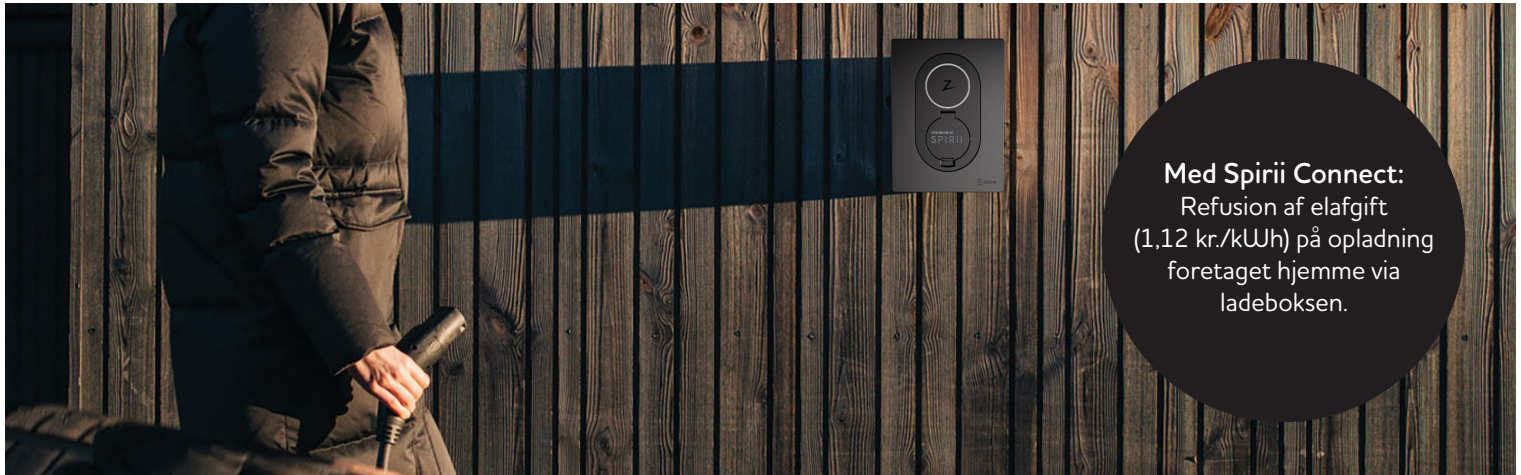

Til dig med brug for en nem og driftssikker ladeløsning i hjemmet.

Hjemmeopladning til elbiler – nef Strøm kunder

Samlet pris for pakke

11.000 kr.*
som omfatter

Spirii Connect

serviceaftale

79 kr./md.

- Standardinstallation**
- Verdens mindste ladeboks, der passer til alle el- og hybridbiler
- Afregning af dit forbrug til opladning via din elregning