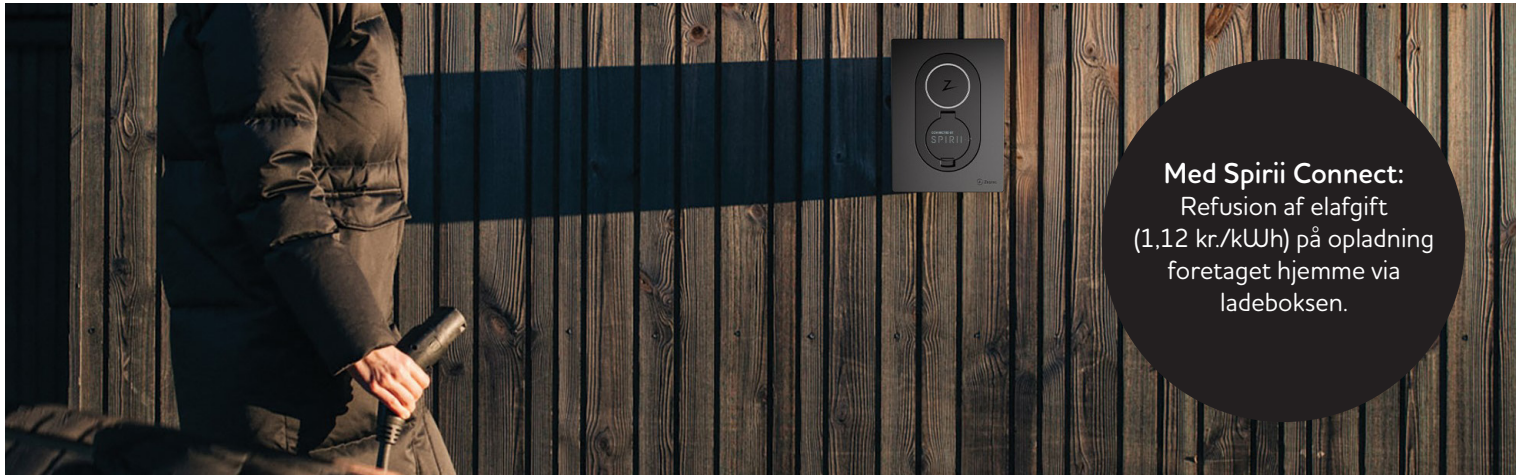

Til dig med brug for en nem og driftssikker ladeløsning i hjemmet.

Hjemmeopladning til elbiler – nef Strøm kunder

Samlet pris for pakke

11.000 kr.*
som omfatter

Spirii Connect

serviceaftale

79 kr./md.

- Standardinstallation**
- Verdens mindste ladeboks, der passer til alle el- og hybridbiler
- Afregning af dit forbrug til opladning via din elregning